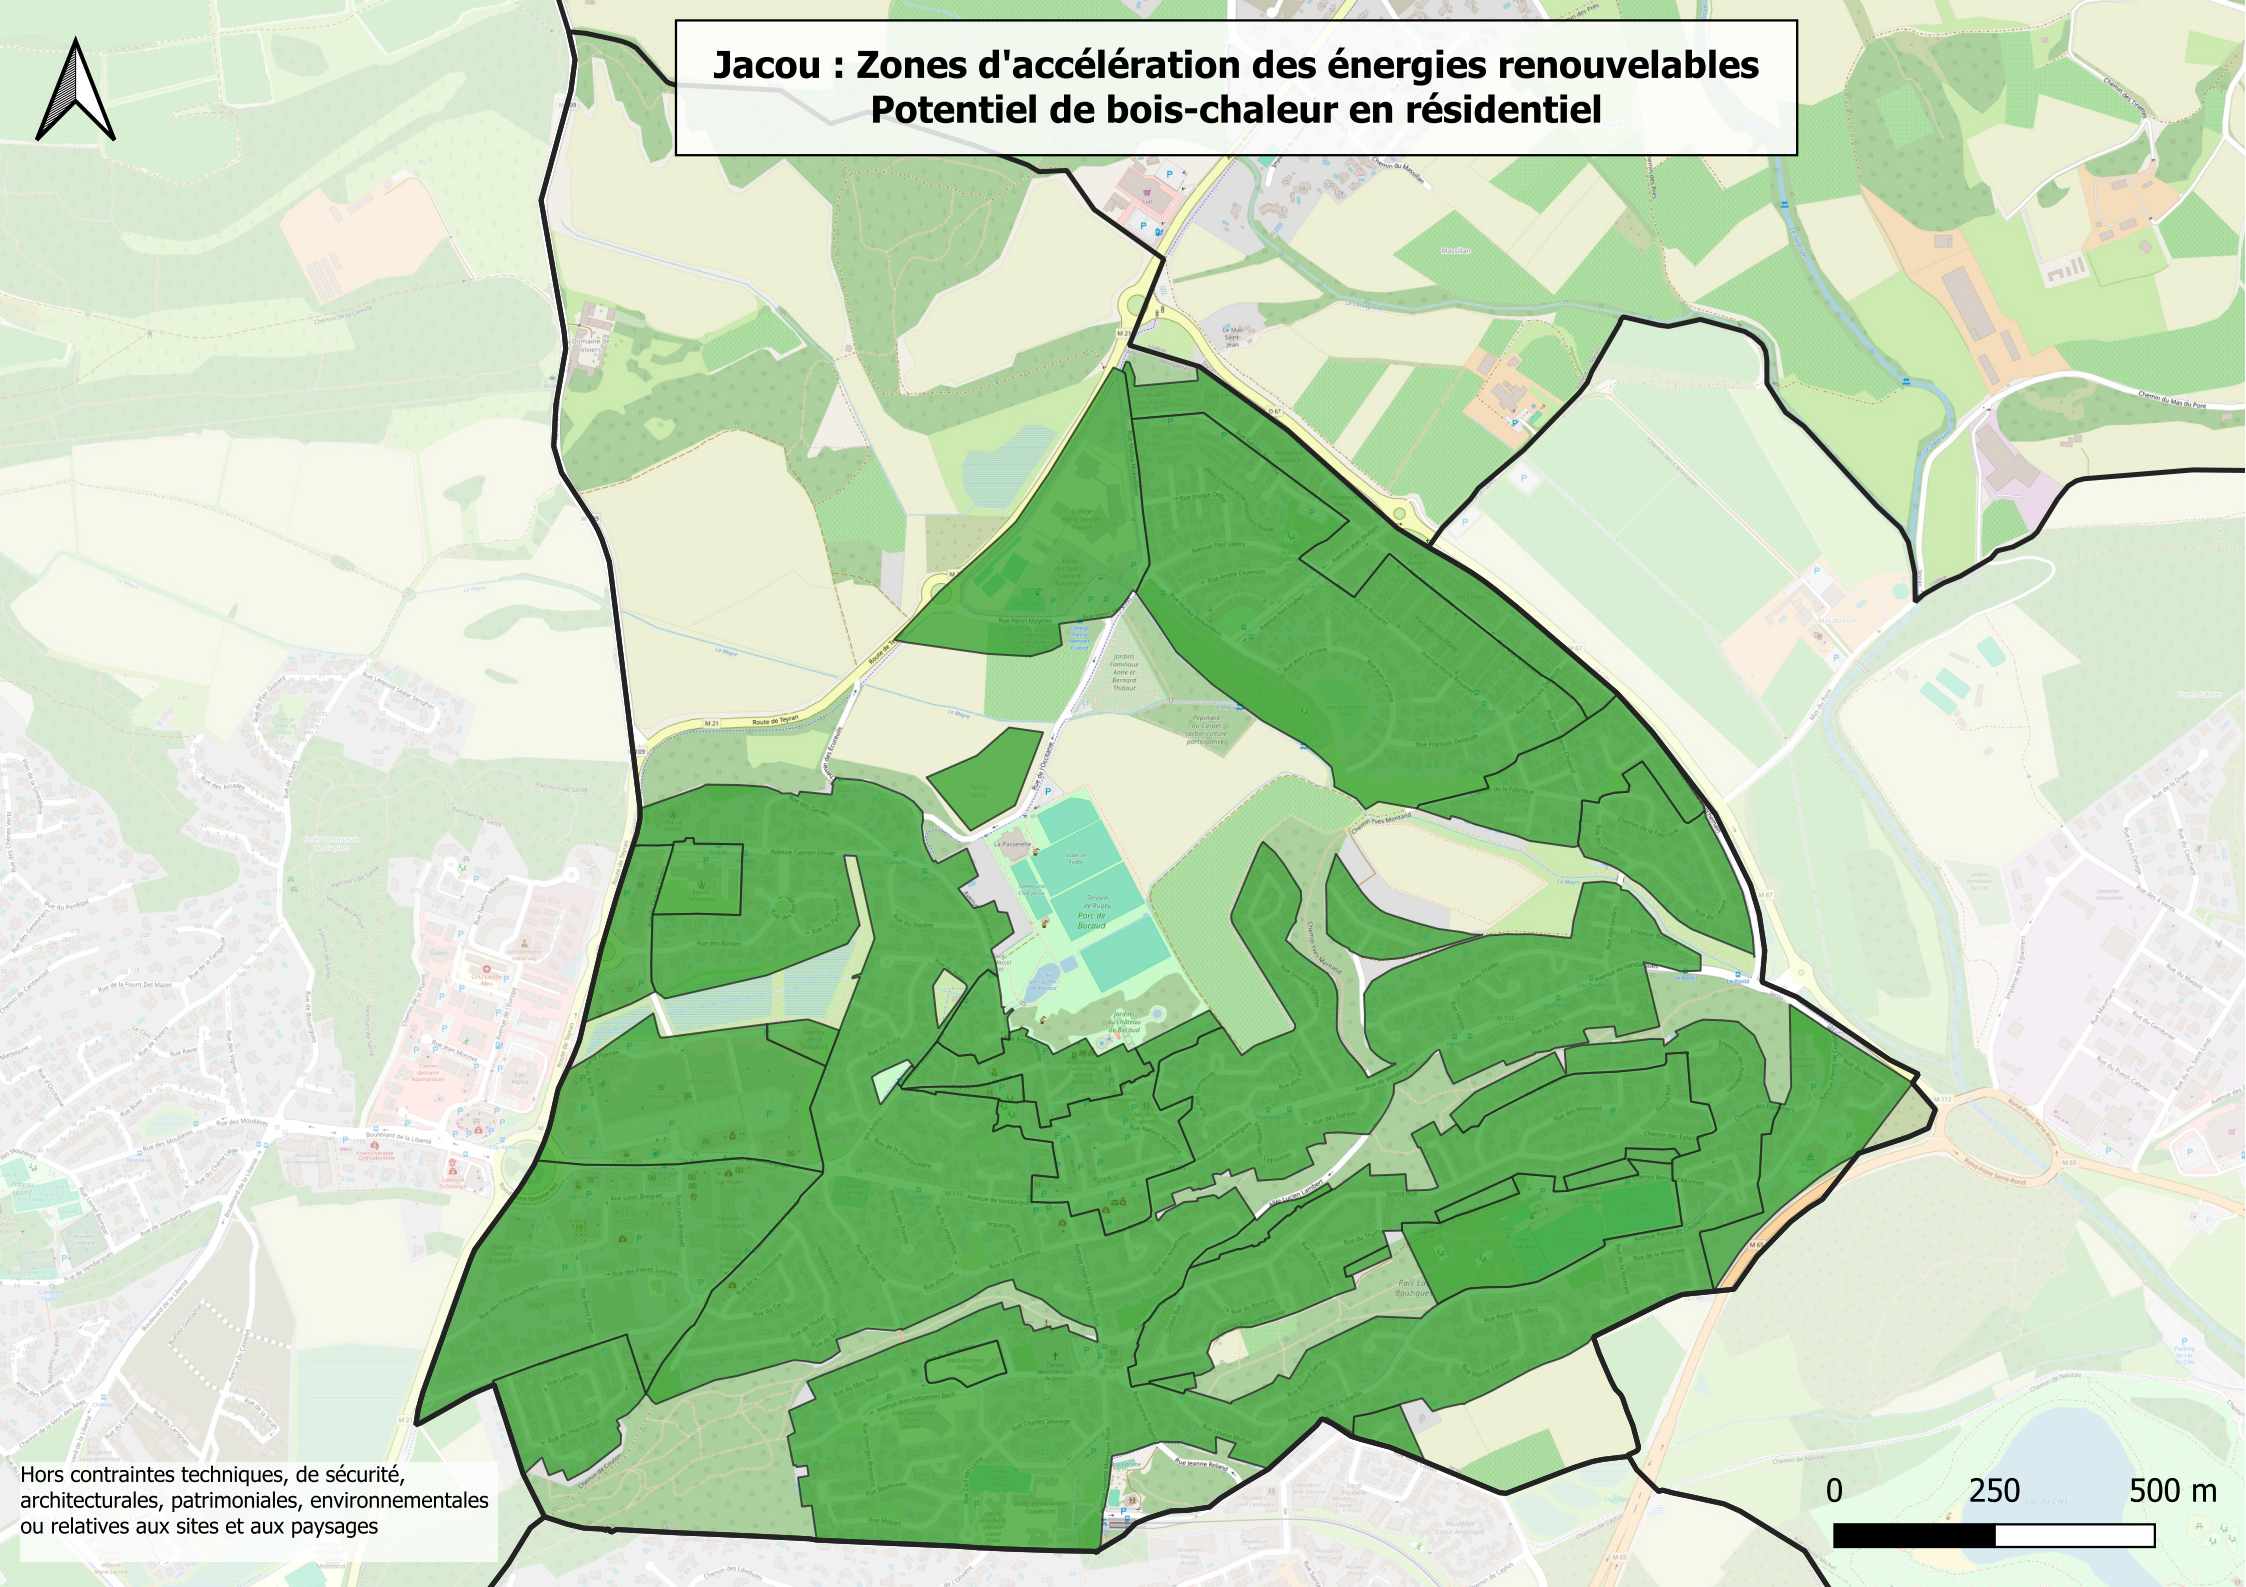

Jacou : Zones d'accélération des énergies renouvelables

Potentiel de bois-chaaleur en résidentiel

Hors contraintes techniques, de sécurité, architecturales, patrimoniales, environnementales ou relatives aux sites et aux paysages