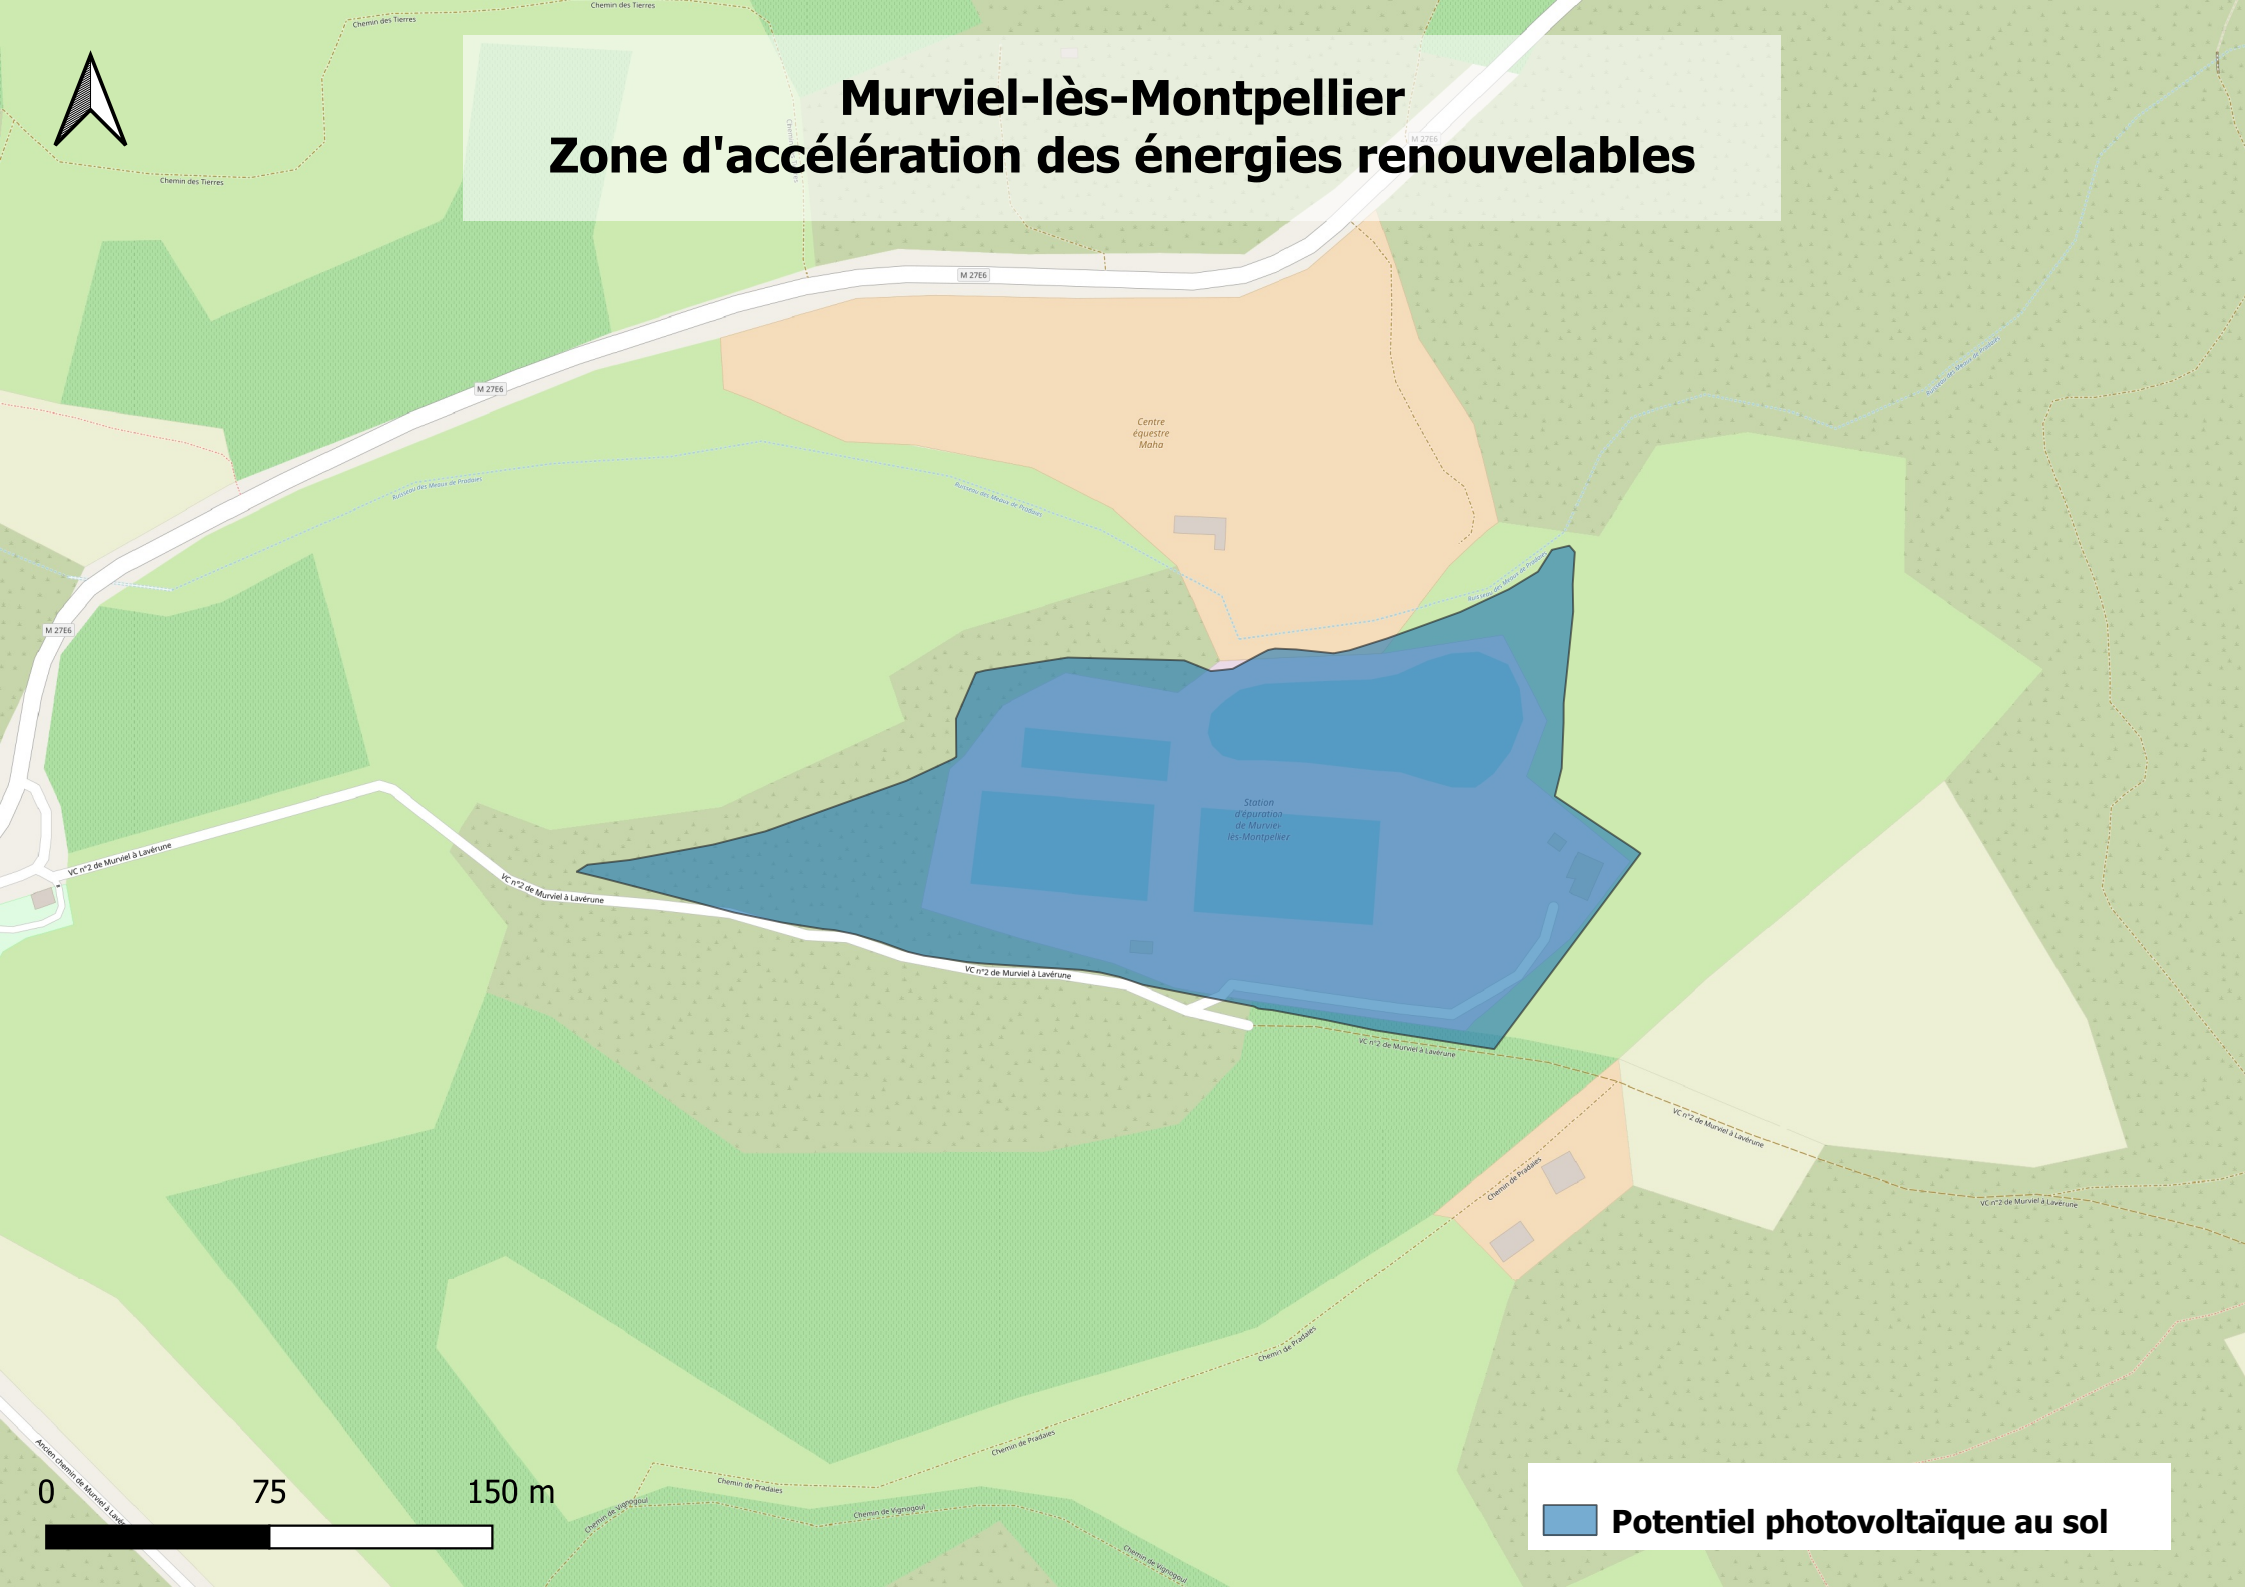

Murviel-lès-Montpellier

Zone d'accélération des énergies renouvelables

0 75 150 m

 **Potentiel photovoltaïque au sol**