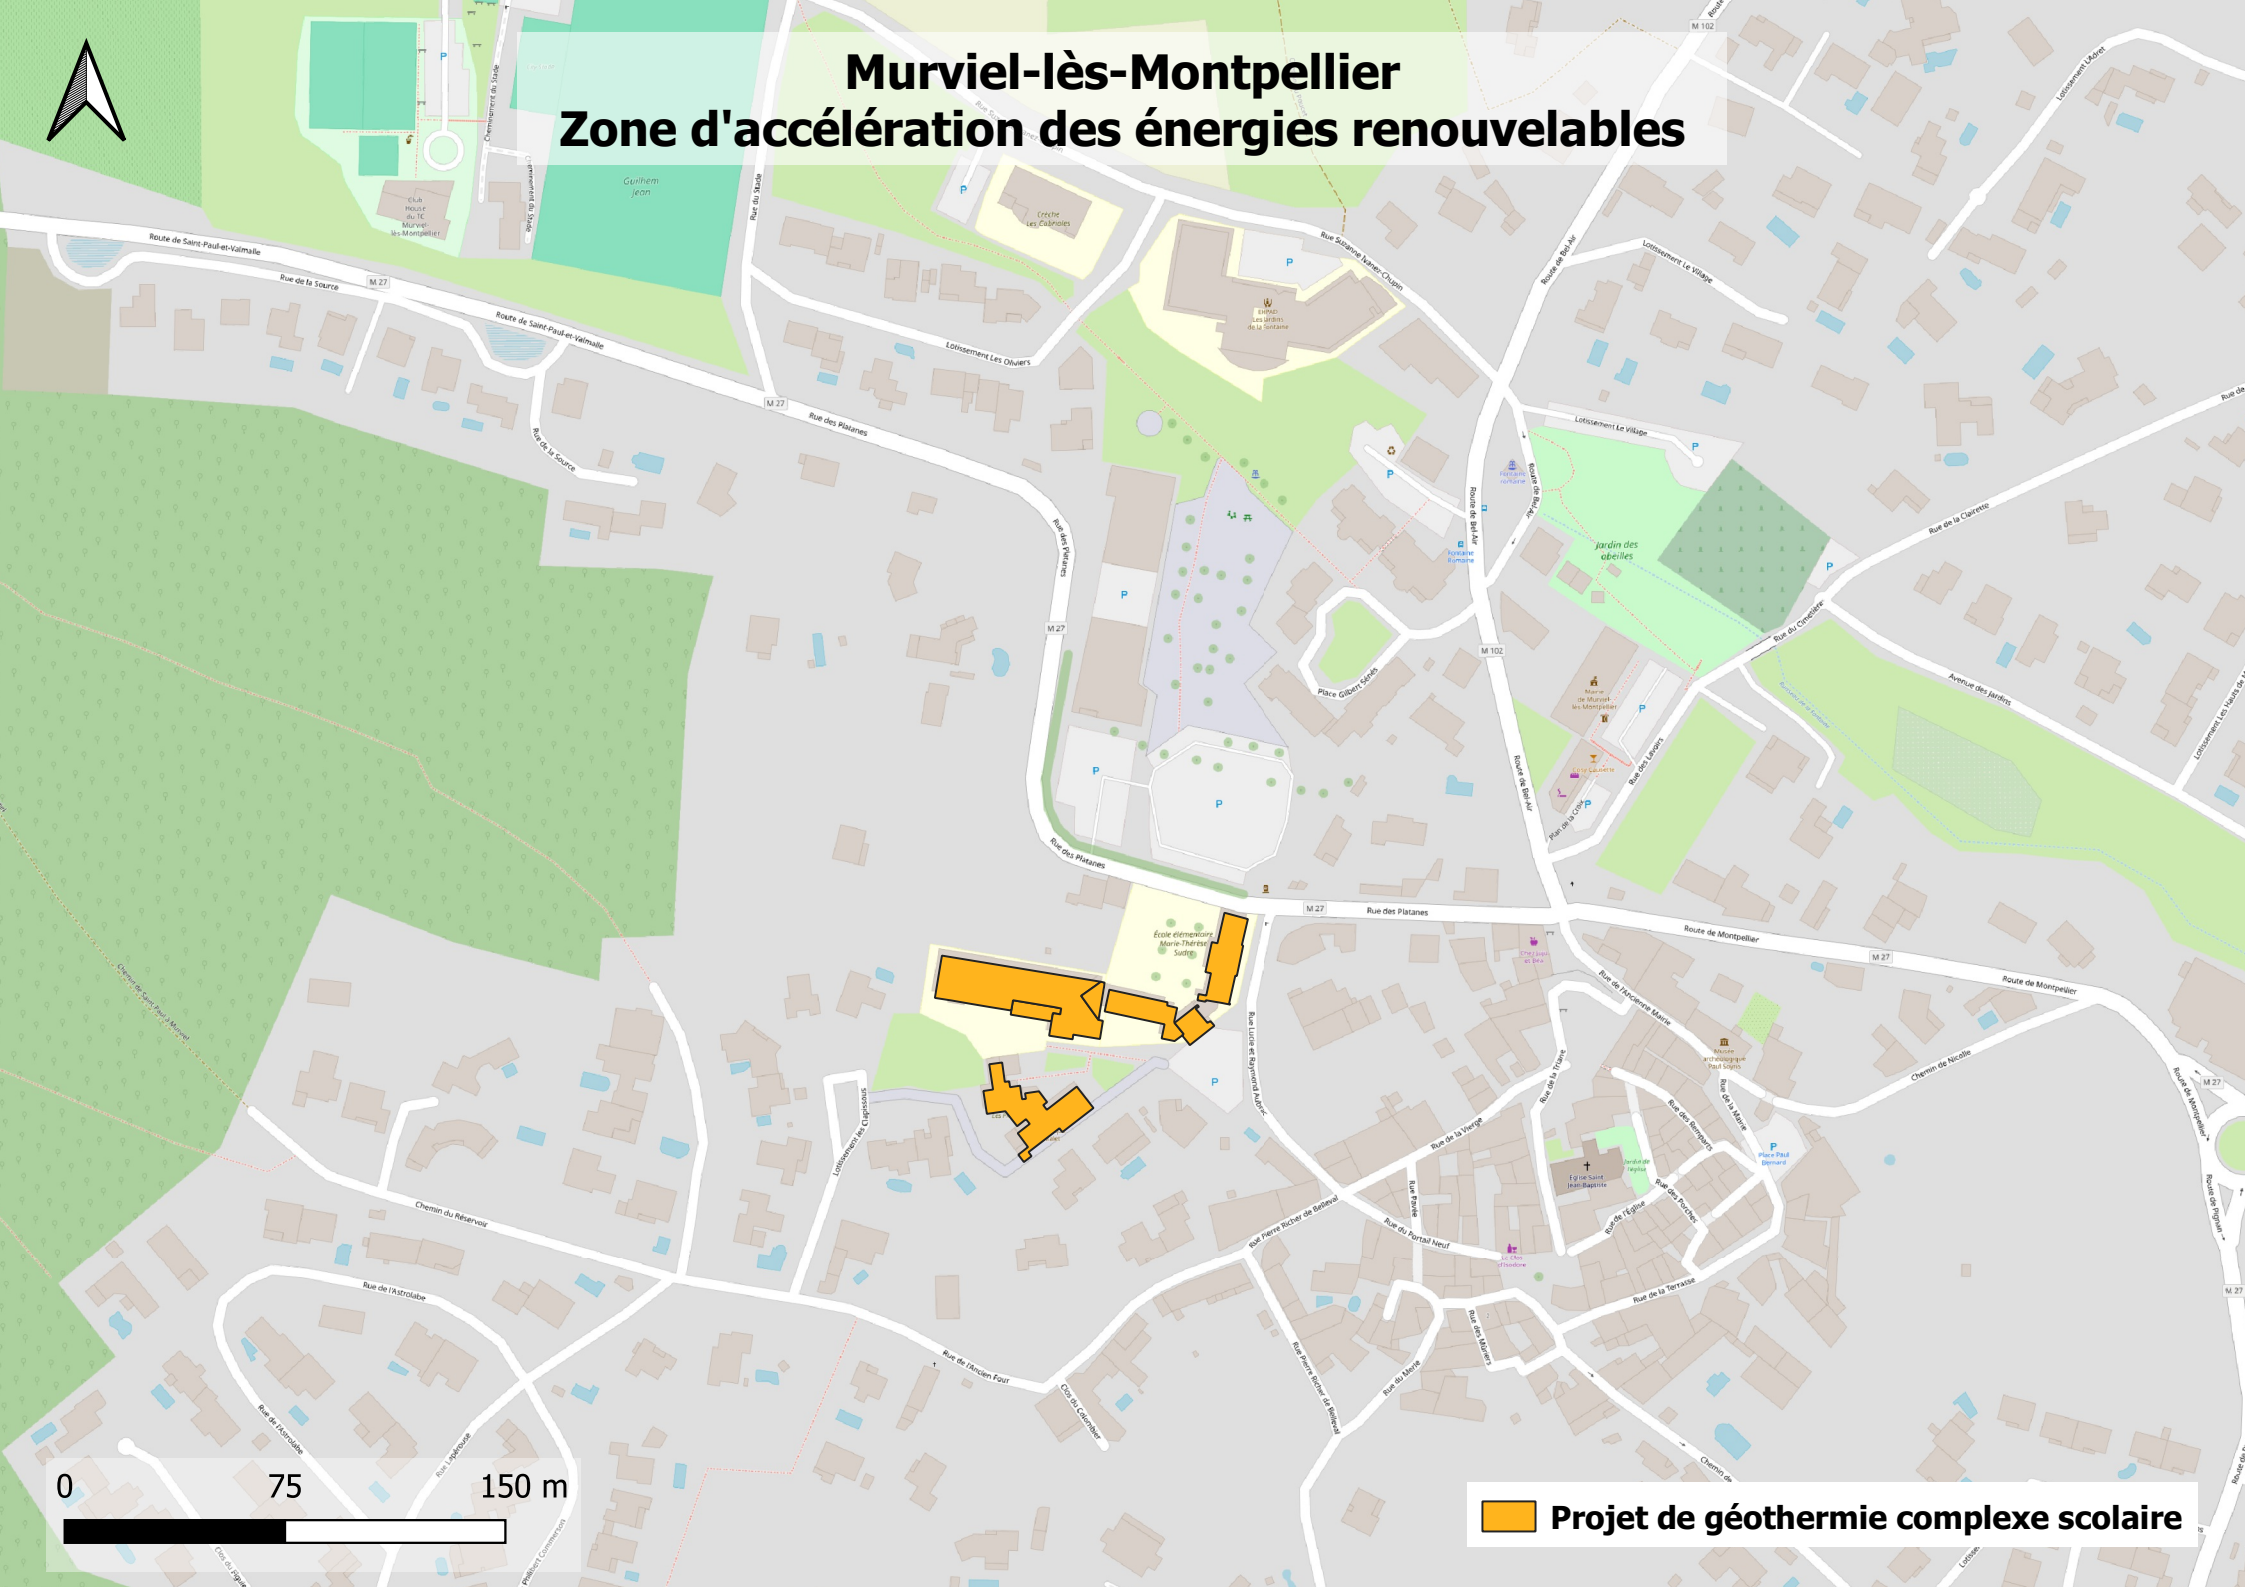

# Murviel-lès-Montpellier

## Zone d'accélération des énergies renouvelables

0 75 150 m

 **Projet de géothermie complexe scolaire**